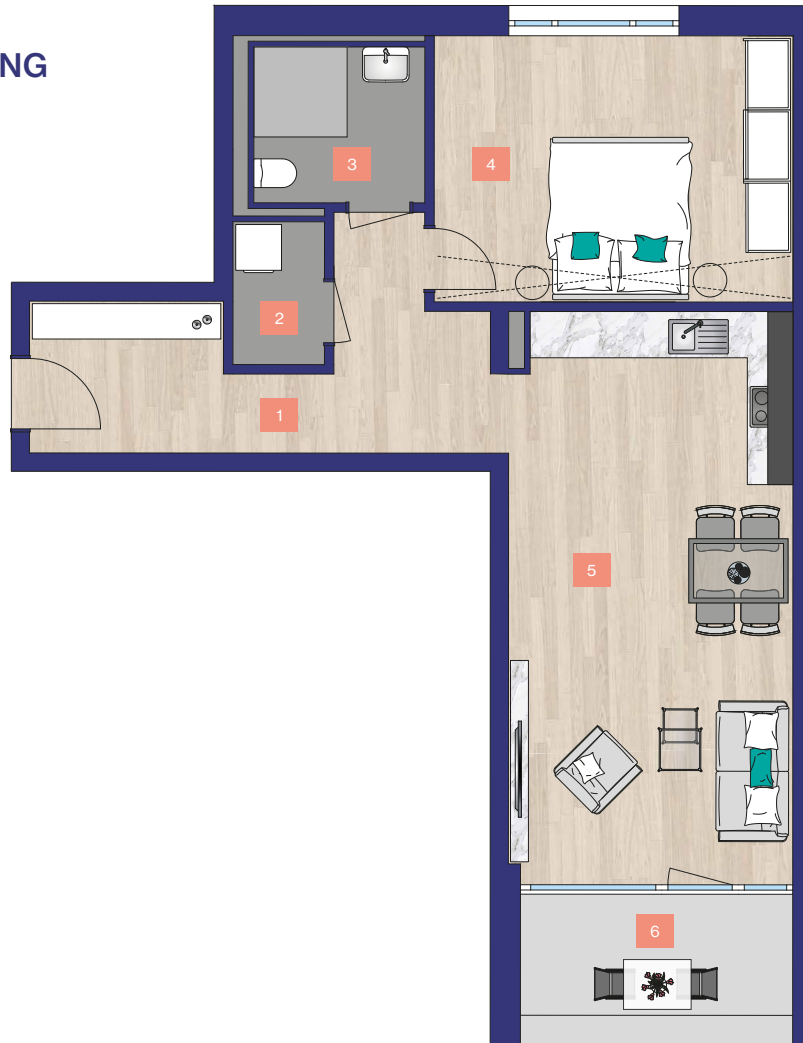

WOHNUNG 0.09

ERDGESCHOSS
2-ZIMMER-WOHNUNG
BARRIEREFREI

Wohnflächen

1. Flur	12,21 m ²
2. Abstellraum	2,26 m ²
3. Bad	4,53 m ²
4. Zimmer	16,58 m ²
5. Wohnen/Kochen	28,00 m ²
6. Loggia (50%)	3,57 m ²

Gesamt 67,15 m²

Gebäudeübersicht

Lage

4. OBERGESCHOSS
3. OBERGESCHOSS
2. OBERGESCHOSS
1. OBERGESCHOSS
ERDGESCHOSS

1:100