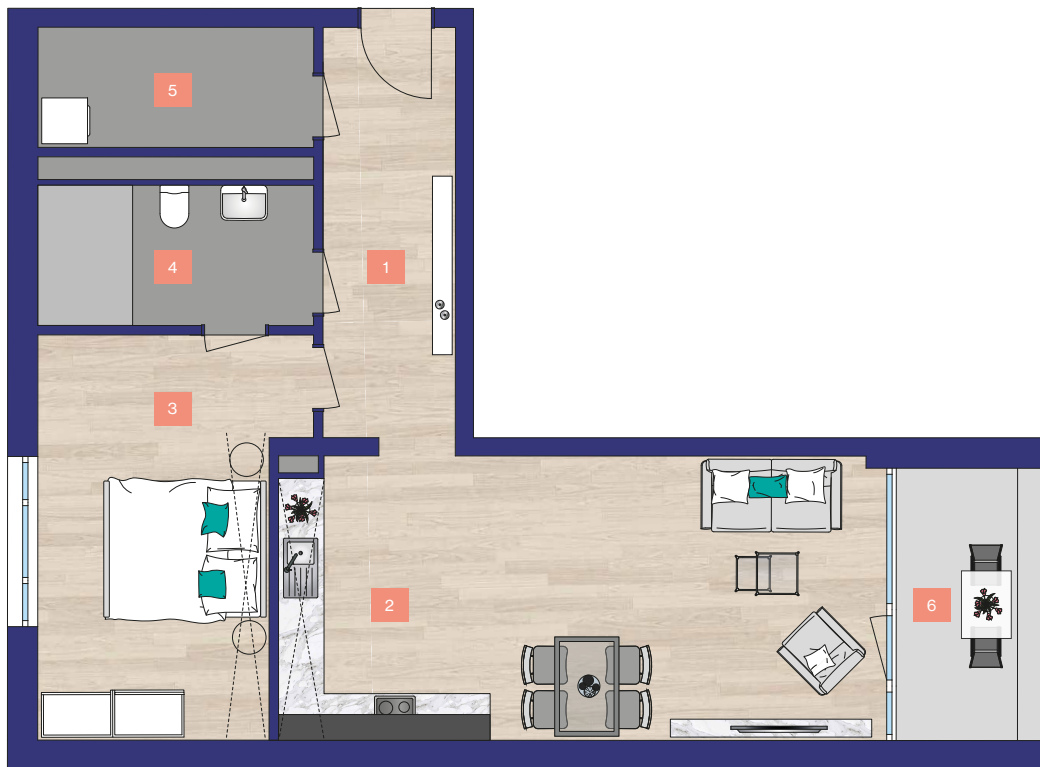

WOHNUNG 0.12

ERDGESCHOSS
2-ZIMMER-WOHNUNG
BARRIEREFREI

Wohnflächen

1. Flur	9,62 m ²
2. Wohnen/Kochen	29,78 m ²
3. Zimmer	17,04 m ²
4. Bad	6,59 m ²
5. Abstellraum	5,71 m ²
6. Loggia (50%)	3,57 m ²

Gesamt 72,31 m²

Gebäudeübersicht

Lage

1:100